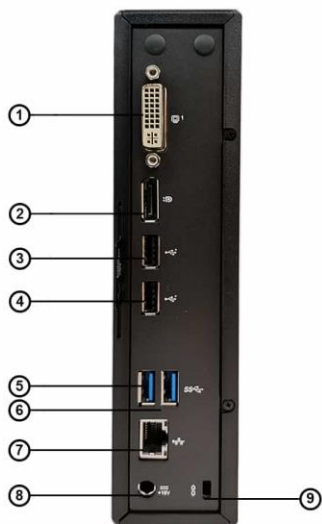

www.
Mini Computer.ir
۰۲۱-۴۱۴۲۵۰۰۰ (خط ۳۰)
۰۹۱۲ ۰۳۸۹ ۵۰۰

جلو دستگاه:

- ۱- دکمه خاموش / روشن دستگاه
- ۲- پورت خروجی صدا (اسپیکر)
- ۳- پورت ورودی صدا (میکروفن)
- ۴- پورت USB 2.0
- ۵- پورت USB 2.0